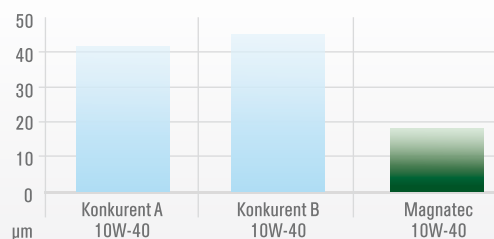

75% ZUŻYCIA
SILNIKA POWSTAJE
W PIERWSZYCH
20 MINUTACH OD
JEGO ROZRUCHU

CZĄSTECZKI CASTROL
MAGNATEC PRZYLEGAJĄ
DO SILNIKA I CHRONIĄ
GO JUŻ OD PIERWSZYCH
SEKUND JAZDY

100-GODZINNY TEST SEKWENCYJNY IVA

Castrol Magnatec w porównaniu z innymi olejami zapewnia dwukrotnie mniejsze zużycie silnika, co potwierdziły wyniki 100-godzinnego testu sekwencyjnego IVA